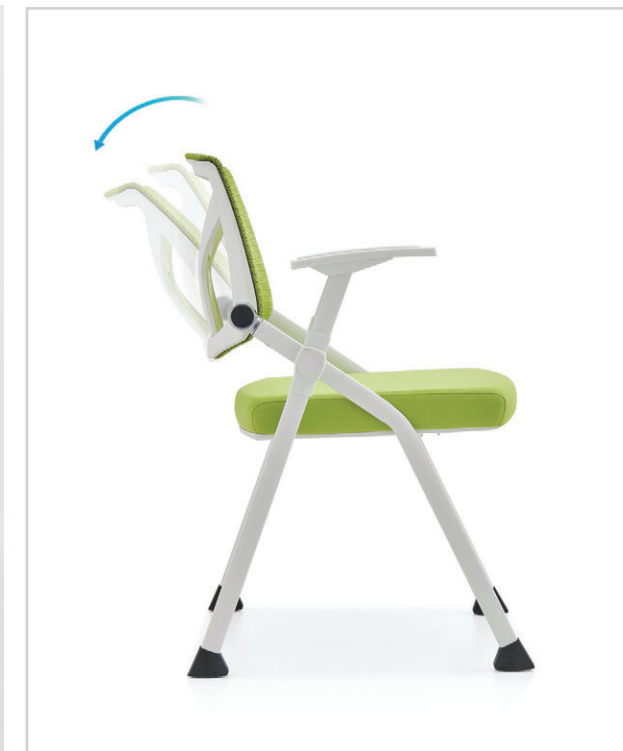

With you,
work can cooperate
in depth!