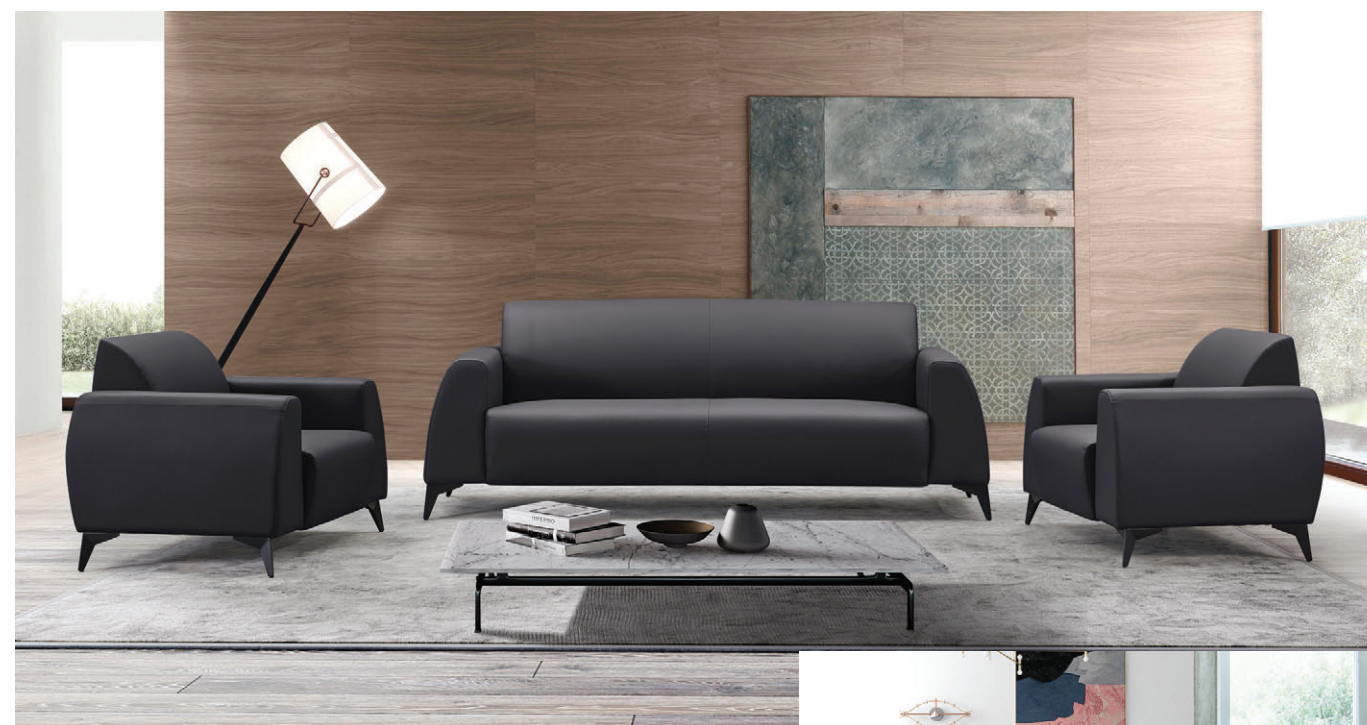

With you, work can cooperate in depth!

Mimbo

2202灰色西皮
三位：200x88xH82cm
单位：100x88xH82cm

2202米色西皮

2208黑色西皮
三位：205x82xH77cm
单位：105x82xH77cm

2208灰色西皮

With you, work can cooperate in depth!

2210灰色西皮
三位：185x83xH73cm
单位：85x83xH73cm